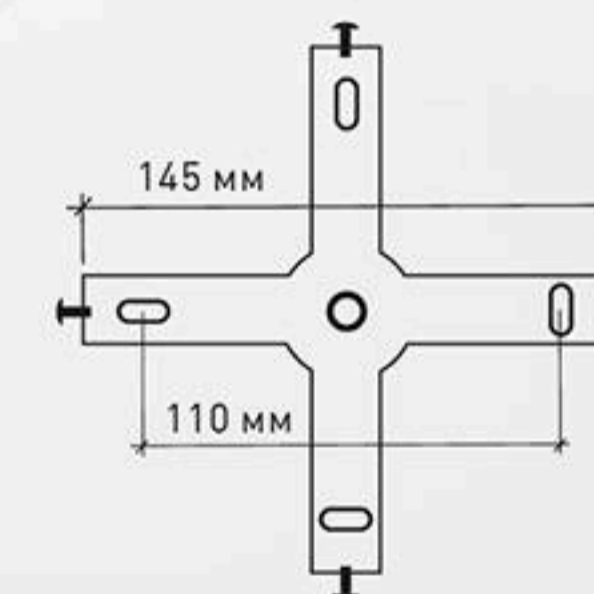

МЕТАЛЛ / АКРИЛ

ЦВЕТ:

БЕЛЫЙ МАТОВЫЙ

ON

OFF

Монтажные
размеры
скобы

Наименование	Мощность, Вт	Аналог, Вт	Световой поток (нейтральный свет), ЛМ	Световой поток (теплый/холодный свет), ЛМ	Габаритные размеры, мм	Цветовая температура	Количество в упаковке, шт.
FAN ONE 72W+41W-550- WHITE/WHITE-220-IP20	72/36/36 + 41	ЛН 100x7	6200	3100	550 x h 195	3000 - 6500K	1